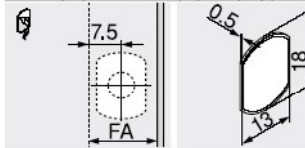

Κολλητή πλάκα συγκράτησης

FA Πάτημα μετώπης