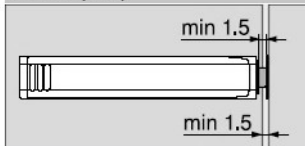

Κενό πόρτας