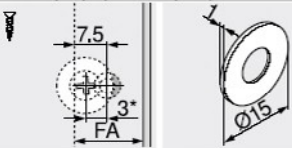

Βιδωτή θήκη κλειδαριάς

FA Πάτημα μετώπης

* 3 mm μέγιστη μεταβολή συναρμολόγησης