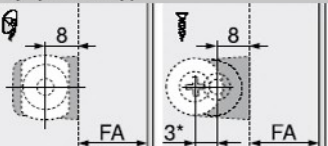

Θήκη σύνδεσης

FA Πάτημα μετώπης

* 3 mm μέγιστη μεταβολή συναρμολόγησης

Οδηγίες σελίδας

Επισκόπηση	171
Αξσουάρ – ίσιες πλάκες προσαρμογέα	173
Αξσουάρ – πλάκες προσαρμογέα σταυρός	173

Συναρμολόγηση	666
Καλούπι διάτρησης για BLUMOTION | TIP-ON	687
Καλούπι τοποθέτησης για θήκη κλειδαριάς MINIPRESS top για EASYSTICK	610
MINIPRESS top	614

Συναρμολόγηση, αφαίρεση και ρύθμιση

Σύντομο URL
www.blum.com/a230