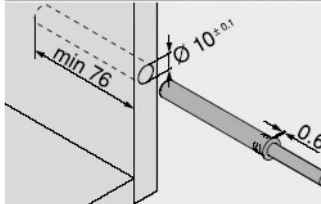

Σχεδιασμός