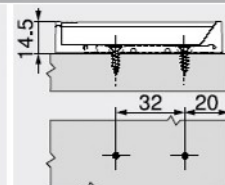

Σχεδιασμός