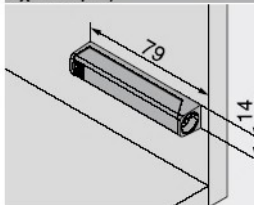

Σχεδιασμός