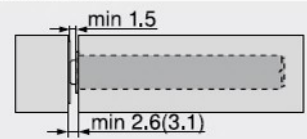

Κενό πόρτας

() Βιδωτή θήκη κλειδαριάς