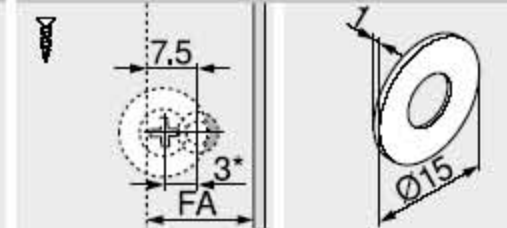

 FA Πάτημα μετώπης
* 3 mm μέγιστη μεταβολή συναρμολόγησης

Ίσια θήκη – Μικρή έκδοση – 20/17

- Στερέωση με νοβοπανόβιδες Ø 3.5 ή Ø 4 mm
- Εναλλακτική συναρμολόγηση με ευρωβίδες
- TIP-ON πρέπει να παραγγέλνεται χωριστά