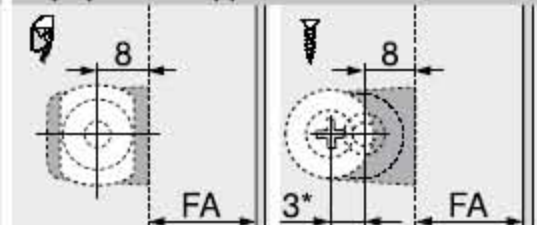

Θήκη σύνδεσης

FA Πάτημα μετώπης
* 3 mm μέγιστη μεταβολή συναρμολόγησης

Οδηγίες σελίδας

Επισκόπηση	171
Αξσουάρ – ίσιες πλάκες προσαρμογέα	173
Αξσουάρ – πλάκες προσαρμογέα σταυρός	173

Συναρμολόγηση	
Καλούπι διάτρησης για BLUMOTION | TIP-ON	666
Καλούπι τοποθέτησης για θήκη κλειδαριάς MINIPRESS top για EASYSTICK	687
MINIPRESS top	610
	614

Συναρμολόγηση, αφαίρεση και ρύθμιση

Σύντομο URL

www.blum.com/a230