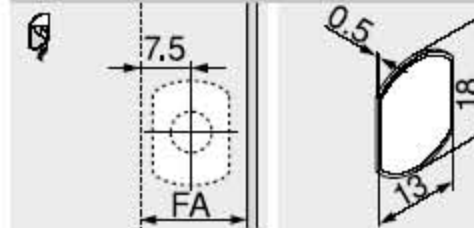

Κολλητή πλάκα συγκράτησης

FA Πάτημα μετώπης