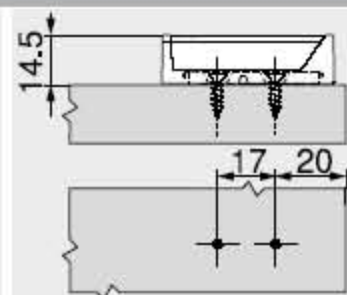

Σχεδιασμός