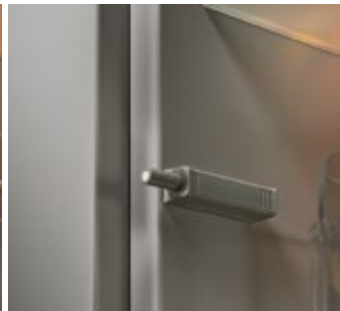

Η μονάδα TIP-ON μπορεί επίσης να τοποθετηθεί στο εσωτερικό του ντουλαπιού χρησιμοποιώντας οριζόντιες θήκες.