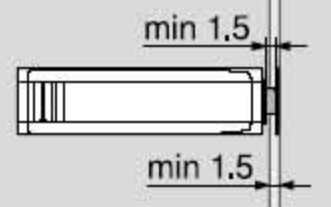

Κενό πόρτας