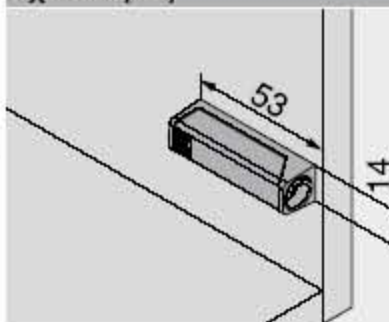

Σχεδιασμός