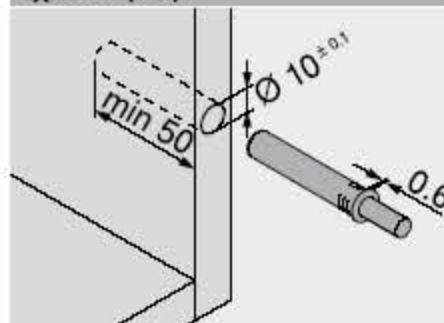

Σχεδιασμός