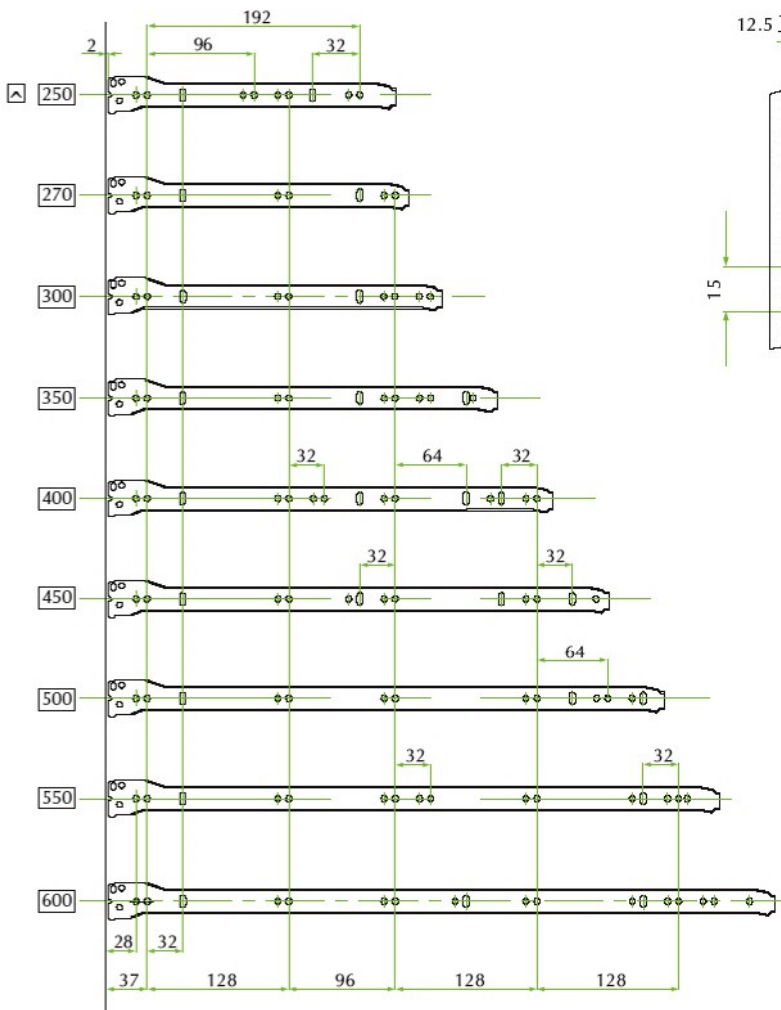

Διαστάσεις και χρήσιμες οδηγίες

L	270	300	350	400	450	500	550	600
AV	90	90	90	100	100	100	118	118

L = Ονομαστικό μήκος (mm)  
 AV = Απώλεια κατά την επέκταση (mm)