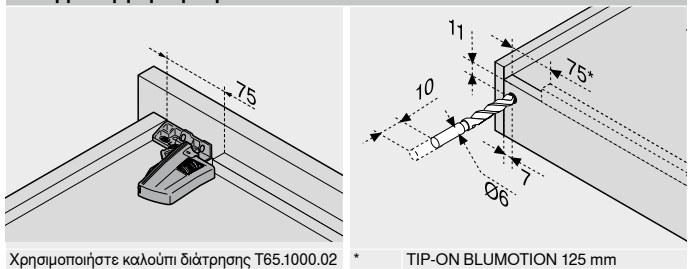

MOVENTO με BLUMOTION 760H | 766H

Online κωδικός
DQCZ3Y

Σχεδιασμός

Απαιτούμενος χώρος στο κουτί	Συρτάρι | εσωτερικό συρτάρι	Συρτάρι	Εσωτερικό συρτάρι
* +1 mm για συναρμολόγηση των οδηγών πριν από τη συναρμολόγηση του ντουλαπιού	SKW Εσωτερικό πλάτος συρταριού LW Εσωτερικό πλάτος ντουλαπιού ** Περιορισμένη πλευρική ρύθμιση για πλαινό συρταριού πάχους 16 mm, αλλά με απόλυτη αξιοποίηση του εσωτερικού πλάτους του συρταριού SKW	SKL Μήκος συρταριού NL Ονομαστικό μήκος * Επιπλέον +12 mm με πλευρική σταθεροποίηση	ISKL Εσωτερικό μήκος συρταριού SKL Μήκος συρταριού NL Ονομαστικό μήκος X Πάχος μετώπης * Επιπλέον +3 mm με σταθεροποίηση βάθους

Απόσταση οπών – οδηγοί

Οδηγοί 760H – 40 kg
Ονομαστικό μήκος NL (mm)

250 | 270	
300 | 320 | 350	
380 | 400 | 420 | 450 | 480 | 500 | 520	
550 | 600	

Οδηγοί 766H – 60 kg

Ονομαστικό μήκος NL (mm)

450	
500 | 520 | 550 | 580 | 600	
650 | 700 | 750	

Συναρμολόγηση συρταριού

Οδηγίες σελίδας

Επισκόπηση – MOVENTO	379	Σύνδεση οδηγών	394	Συναρμολόγηση, αφαίρεση και ρύθμιση
Επισκόπηση – TIP-ON BLUMOTION για MOVENTO	397	Επισκόπηση – συσκευές συναρμολόγησης	561	
Επισκόπηση – TIP-ON για MOVENTO	403	Περισσότερες τεχνικές λεπτομέρειες	662	
Επισκόπηση – SERVO-DRIVE για MOVENTO | TANDEM	455			
CABLOXX	552			
Αξεσουάρ	387			

Short-URL
www.blum.com/a410